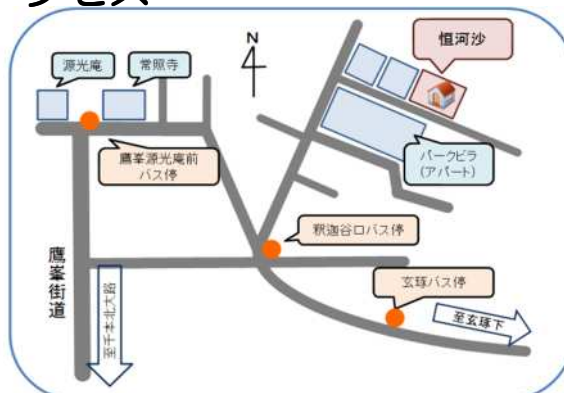

○ベッドメイキング、客室清掃

客室や浴室の清掃、ベッドメイキングを行い利用されるお客様に気持ちよく利用していただけるよう、環境を整備する。

○シフト、清掃客室数の確認

日時の調整や、当日の清掃客室の決定等をメンバー同士で作成し、実行する。

○窓拭き清掃

窓の淵や溝、網戸などの細かいところまで丁寧に作業を行う。

○リビング新聞の折り込み・配達

リビング新聞のチラシを折り込み、配達を行う。地域に直接で配達を行うため、折り込みの単純作業に慣れ、社交性も身に付く。

○反省会

就労体験実施に当たり、現場でのルールや行動についての説明と状況の共有、作業の至らない部分の反省等を行い、作業の濃度を高める。

❁みんなの声・・・

自分の今の体力に合わせて仕事が出来るところが、今の自分に合っています。今の自分に出来ることを精一杯やっています。

主に畑で野菜作りをしています。四季折々の自然を感じながら、植物の成長を見守るのは地味ではありますが、楽しいものです。落ち込んだり、気分がふさぎこんでしまっている方、土をいじってみると気持ちの切り替えになるかもしれませんよ。

まずは、ゆっくりとくつろぎに来るだけでもいいと思います。とても静かで涼しく、落ち着ける場所に施設がありますので。それから自分のできそうな作業を選んでみてはどうでしょうか。

アクセス

京都市バス 6 46 206
千本中立売バス停より徒歩3分

特定非営利活動法人

ごうがしゃ
恒河沙

〒603-8478 京都市北区大宮釈迦谷3-2-2

TEL・FAX 075-493-4053

E-mail gougasya@gmail.com