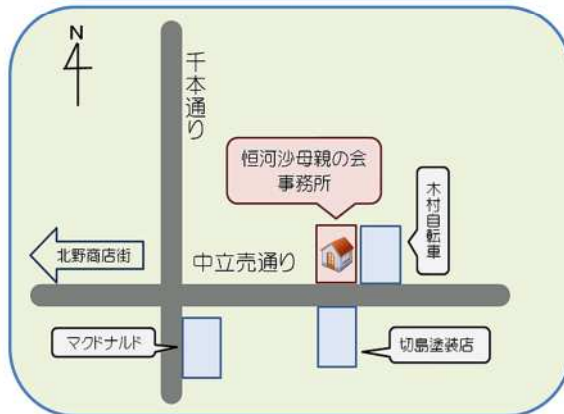

○ベッドメイキング、客室清掃

客室や浴室の清掃、ベッドメイキングを行い利用されるお客様に気持ちよく利用していただけるよう、環境を整備する。

○シフト、清掃客室数の確認

日時の調整や、当日の清掃客室の決定等をメンバー同士で作成し、実行する。

○窓拭き清掃

窓の淵や溝、網戸などの細かいところまで丁寧に作業を行う。

○リビング新聞の折り込み・配達

リビング新聞のチラシを折り込み、配達を行う。地域に直接で配達を行うため、折り込みの単純作業に慣れ、社交性も身に付く。

○反省会

就労体験実施に当たり、現場でのルールや行動についての説明と状況の共有、作業の至らない部分の反省等を行い、作業の濃度を高める。

❁みんなの声・・・

自分の今の体力に合わせて仕事が出来るところが、今の自分に合っています。今の自分に出来ることを精一杯やっています。

主に畑で野菜作りをしています。四季折々の自然を感じながら、植物の成長を見守るのは地味ではありますが、楽しいものです。落ち込んだり、気分がふさぎこんでしまっている方、土をいじってみると気持ちの切り替えになるかもしれませんよ。

まずは、ゆっくりとくつろぎに来るだけでもいいと思います。とても静かで涼しく、落ち着ける場所に施設がありますので。それから自分のできそうな作業を選んでみてはどうでしょうか。

アクセス

京都市バス 6 46 206
千本中立売バス停より徒歩3分

特定非営利活動法人

ごうがしゃ
恒河沙

〒603-8478 京都市北区大宮釈迦谷3-2-2

TEL・FAX 075-493-4053

E-mail gougasya@gmail.com